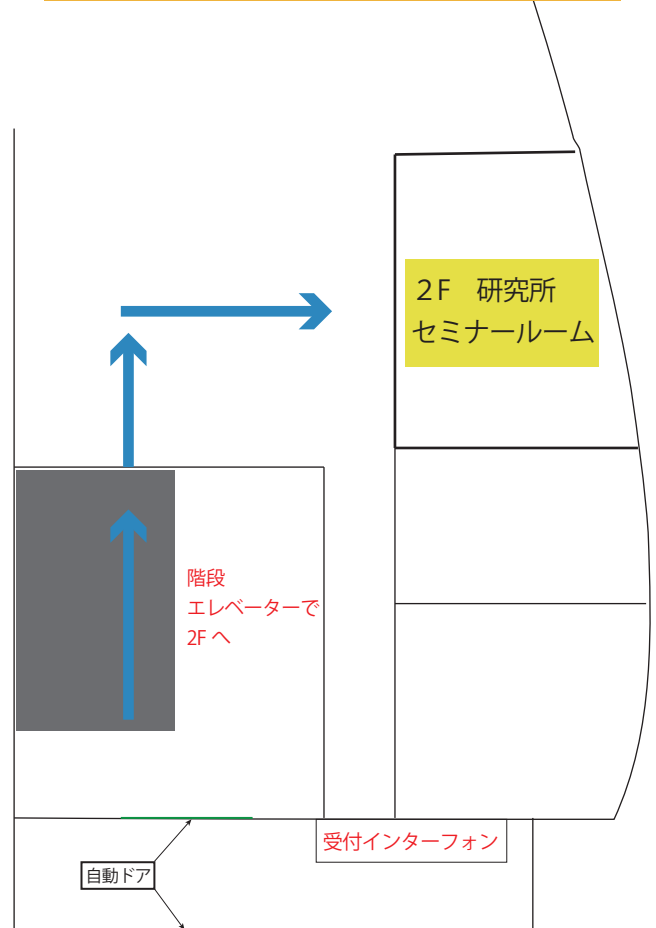

渋谷駅

- 渋谷駅より バスで約 40 分～
(小田急バス 成城学園前駅西口、調布駅南口行)
(東急バス 成城学園前駅西口行) 成育医療研究センター前下車

タクシー

- 小田急線 成城学園前駅北口より タクシーで 5 分

徒歩

- 小田急線 祖師ヶ谷大蔵駅より 徒歩 20 分

※所要時間は交通状況によって大きく変わります。Google などで表示される所要時間より時間がかかる場合がありますので、お時間に余裕を持ってお越しください。

会場案内

周辺図

研究所内図

国立成育医療研究センター研究所 セミナールーム案内図

(1F)

成城学園行きバス停 成城学園 →

世田谷通り

研究所

入口

EVもしくは階段で2Fへ

2F

セミナールーム